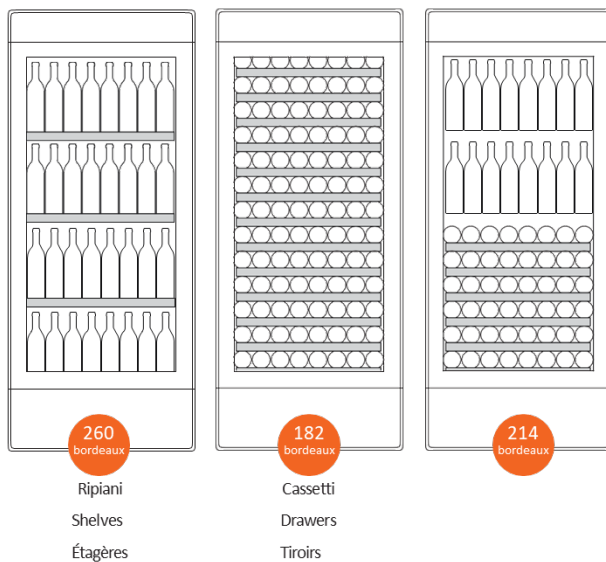

Tilbehør	Kapasitet	NOK
Hyller	65/ hylle	
Komplett skuffe kit for H2000	182	
Komplett skuffe kit for H1600	140	
Komplett skuffe kit for H1200	84	

Dimensjoner

Farge kombinasjoner

Eksempler på innredning

Ripiani - Shelves - Étagères