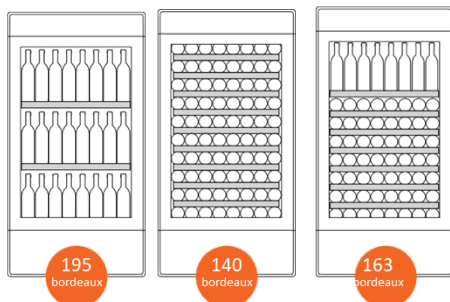

Dimensjoner

Farge kombinasjoner

Eksempler på innredning

Mod.H1600

Mod.H1200