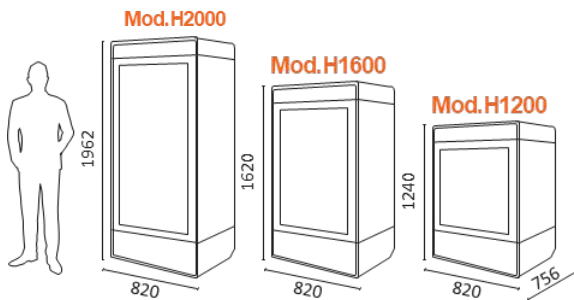

H1200

H1600

H2000

Tekniske data	Enhet	H1200	H1600	H2000
Utvendig mål (BxDxH)	mm	916x870x1380	916x870x1760	916x870x2190
Innvendig mål (BxDxH)	mm	820x756x1240	820x756x1620	820x756x1962
Volum	L	230	460	600
Maks antall flasker 0,75 l	st.	170*	272*	358*
Temperaturområde	°C	+2...+20	+2...+20	+2...+20
El. tilkobling	V/fas/Hz	230/1/50	230/1/50	230/1/50
Effekt	W	140/155	220/235	220/235
Kuldemedie		R290	R290	R290
Klimaklasse		4	4	4
Vekt	kg	130	140	150
Farge skap		Elfenben/Svart	Elfenben/Svart	Elfenben/Svart
Farge kant front		Sølv/svart/lys tre/mørkt tre	Sølv/svart/lys tre/mørkt tre	Sølv/svart/lys tre/mørkt tre
Pris		NOK	NOK	NOK
Plug- in: Statisk				
Plug- in: Ventilert				

Tilbehør	Kapasitet	NOK
Hyller	65/ hylle	
Komplett skuffe kit for H2000	182	
Komplett skuffe kit for H1600	140	
Komplett skuffe kit for H1200	84	

Dimensjoner

Farge kombinasjoner

Eksempler på innredning

Ripiani - Shelves - Étagères