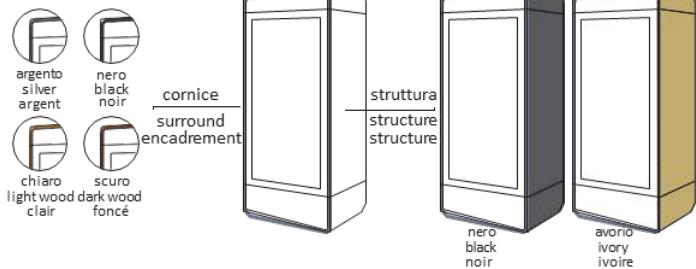

Tilbehør	Kapasitet	NOK
Hyller	65/ hylle	
Komplett skuffe kit for H2000	182	
Komplett skuffe kit for H1600	140	
Komplett skuffe kit for H1200	84	

Dimensjoner

Farge kombinasjoner

Eksempler på innredning

Ripiani - Shelves - Étagères